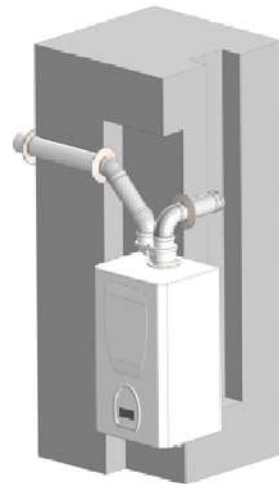

## ТРУБА С НАКОНЕЧНИКОМ «АНТИЛЁД»

60/100 – 900/1145 мм  
(рабочая длина 750/1000 мм)

Арт. TL-075M

Арт. TL-1M

Один из вариантов присоединения к котлам.  
Остальные схемы смотри на стр. 115

### ХАРАКТЕРИСТИКИ

Комплектация	Труба с наконечником – 1 шт., уплотнение силиконовое D100 – 1 шт., центрирующая пружина – 1 шт.
Материал	Алюминий/сталь
Объем, м <sup>3</sup>	0,018
Рабочая температура, °C	180
Совместимость	Универсальный
Тип системы	Традиционная
Габариты упаковки, мм	108x108x1225
Диаметр, мм	60/100
Вес, кг	2,2
Гарантийный срок	2 года