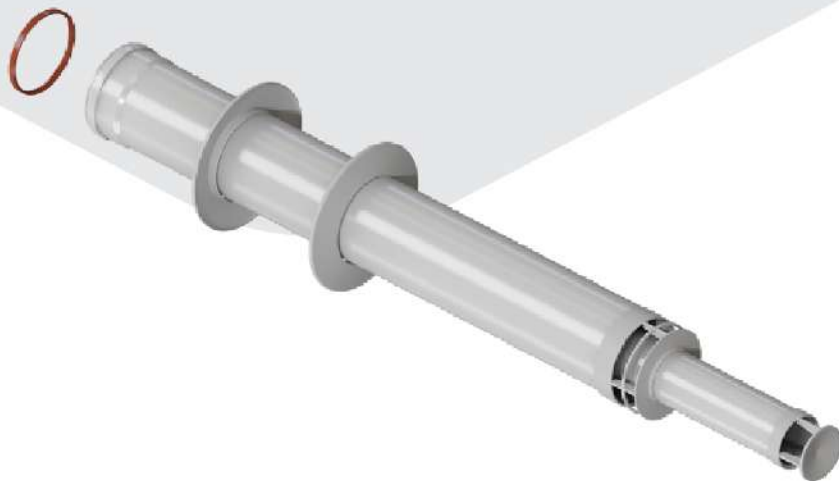

## ТРУБА С НАКОНЕЧНИКОМ «АНТИЛЁД»

60/100 – 900/1145 мм  
(рабочая длина 750/1000 мм)

Арт. TL-075M

Арт. TL-1M

Один из вариантов присоединения к котлам.  
Остальные схемы смотри на стр. 115

### ХАРАКТЕРИСТИКИ

Комплектация	Труба с наконечником – 1 шт., уплотнение силиконовое D100 – 1 шт., центрирующая пружина – 1 шт.
Материал	Алюминий/сталь
Объем, м <sup>3</sup>	0,018
Рабочая температура, °C	180
Совместимость	Универсальный
Тип системы	Традиционная
Габариты упаковки, мм	108x108x1225
Диаметр, мм	60/100
Вес, кг	2,2
Гарантийный срок	2 года